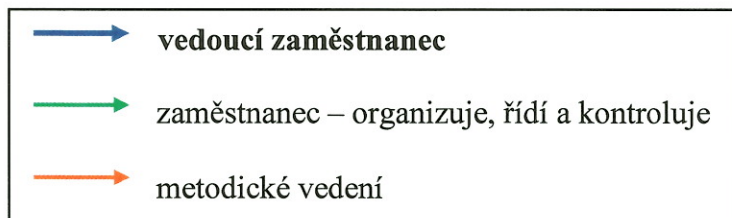

Organizační schéma od 1. 11. 2018

Wichterlovo gymnázium, Ostrava-Poruba,
příspěvková organizace
Čs. exilu 669
708 00 Ostrava-Poruba

③

V Ostravě-Porubě dne 1. 11. 2018

Mgr. Jan Netolička
ředitel gymnázia