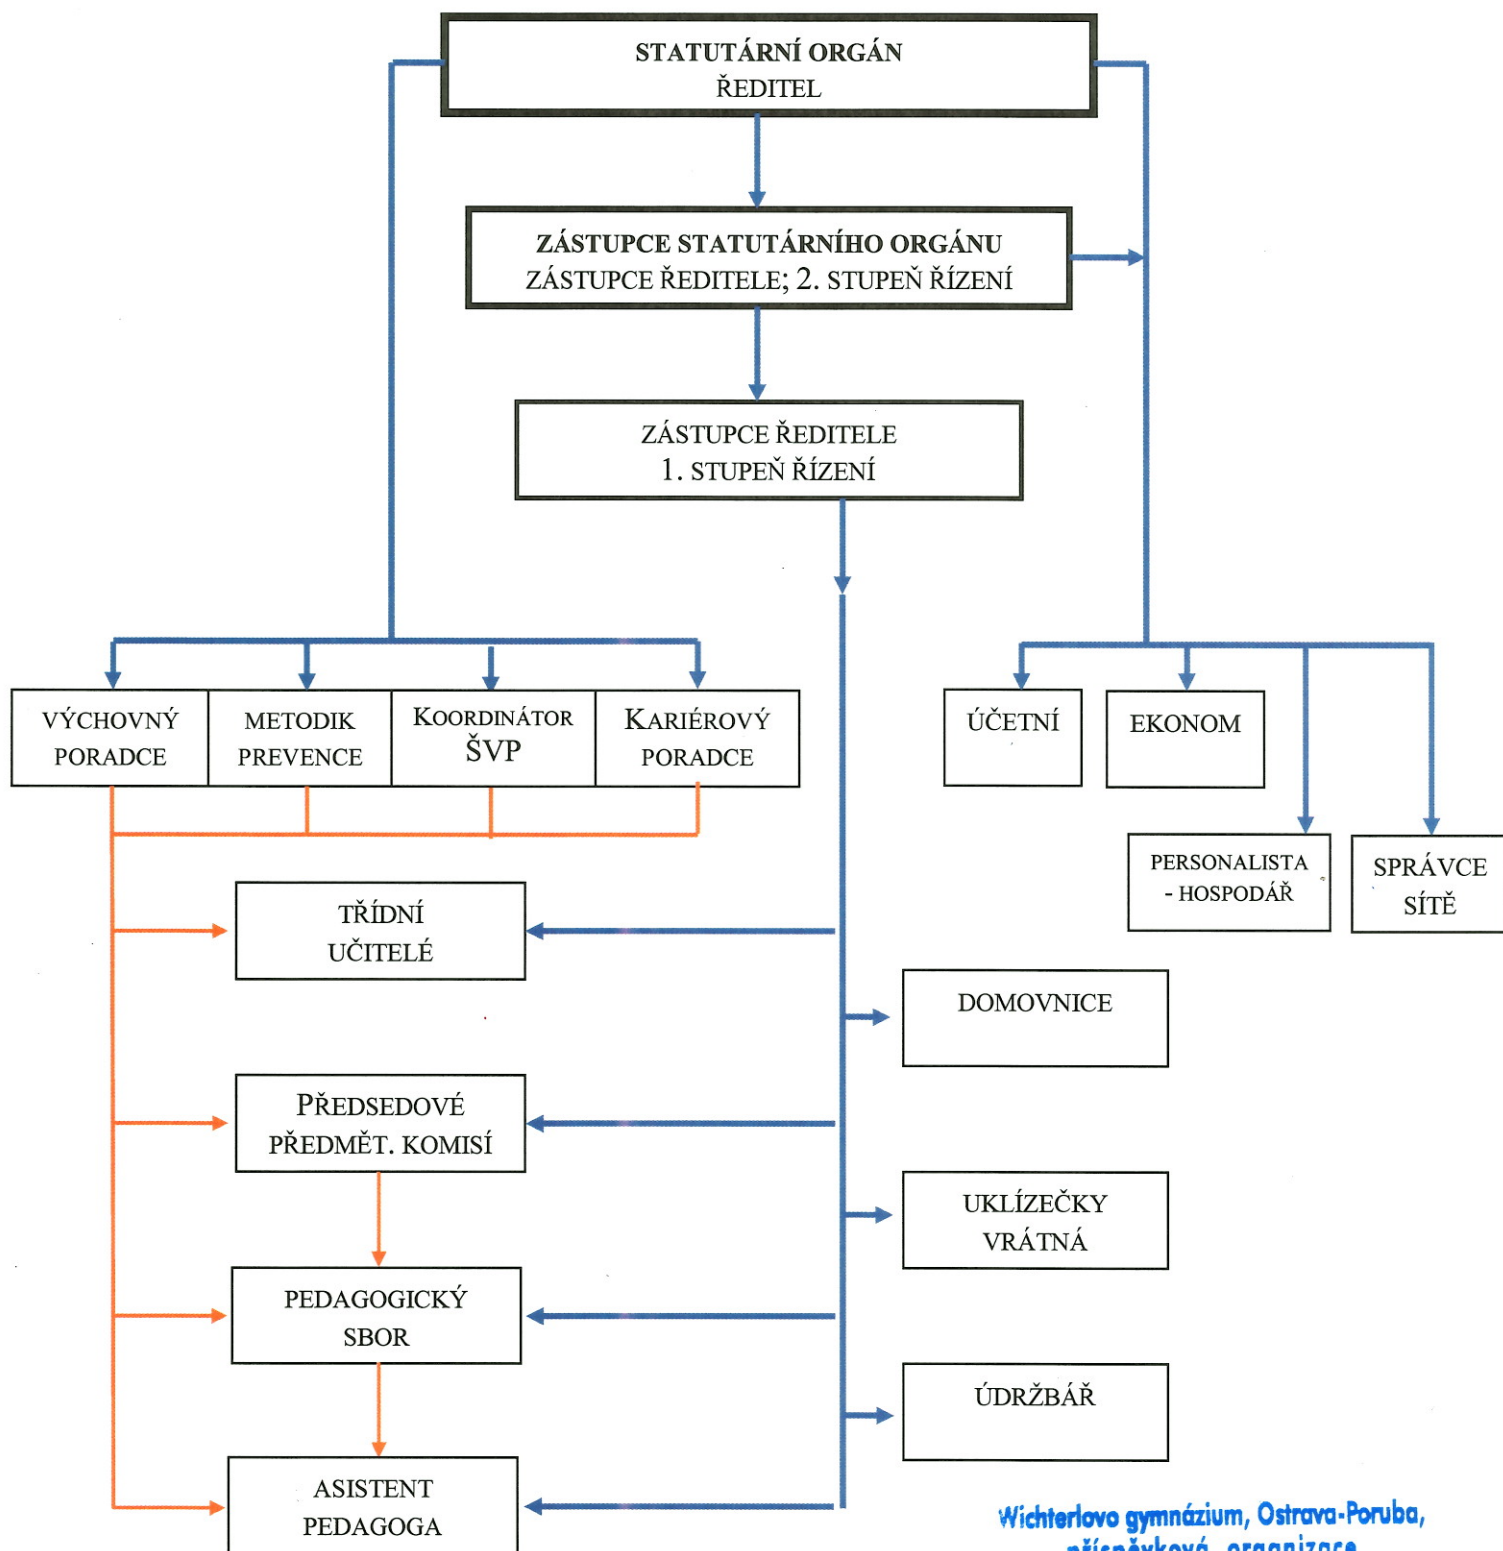

Organizační schéma od 1. 11. 2018

Wichterlovo gymnázium, Ostrava-Poruba,
příspěvková organizace
Čs. exilu 669
708 00 Ostrava-Poruba

③

V Ostravě-Porubě dne 1. 11. 2018

Mgr. Jan Netolička
ředitel gymnázia